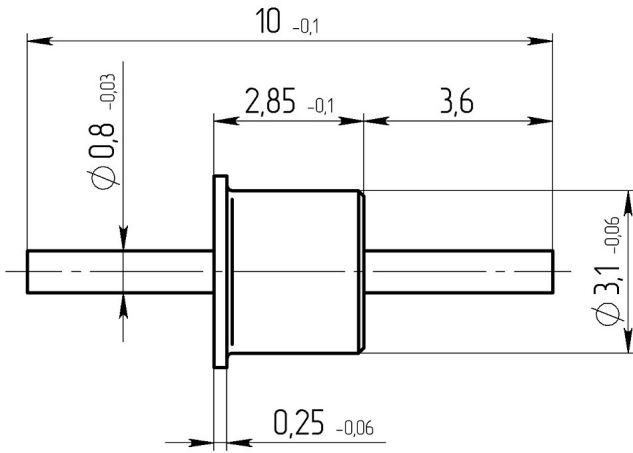

-01-05 .431145.001

Габаритные и установочные размеры

Внешний вид

SCI-9909 (Spectrum control)

2

50

0,035

4000